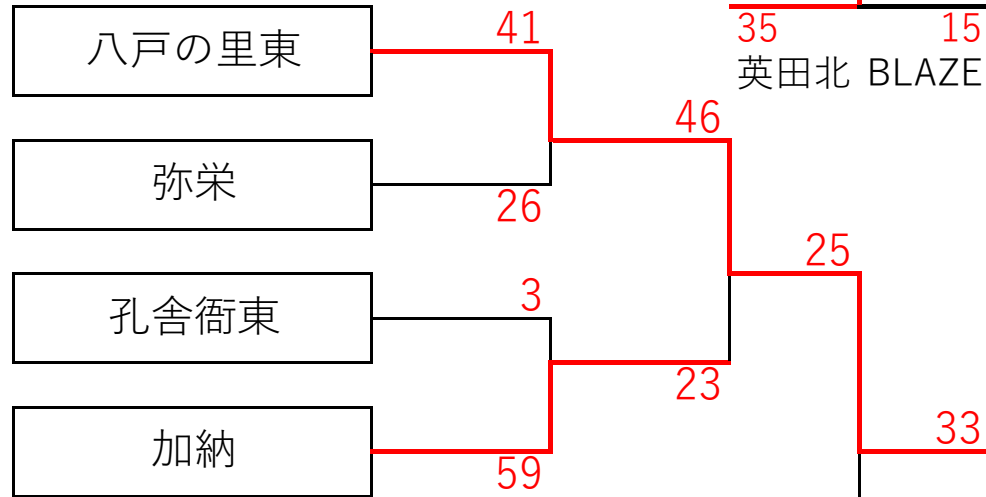

男子

A

Bシード戦

E

94

1

B	英田北	桜橋	上小阪
英田北		30-25	34-20
桜橋	25-30		31-30
上小阪	20-34	30-31	

C	若江	バリオニクス	布施
若江		20-0	33-14
バリオニクス	0-20		0-20
布施	14-33	20-0	

D	長瀬北	BLAZE	西堤
長瀬北		19-29	22-21
BLAZE	29-19		45-10
西堤	21-22	10-45	

優勝
池島

F	縄手南	池島	石切
縄手南		18日B6	18日B9
池島	18日B6		19日B3
石切	18日B9	19日B3	

G	枚岡西	縄手東	孔舎衛
枚岡西		18日C6	18日C9
縄手東	18日C6		19日C3
孔舎衛	18日C9	19日C3	

30

26

23