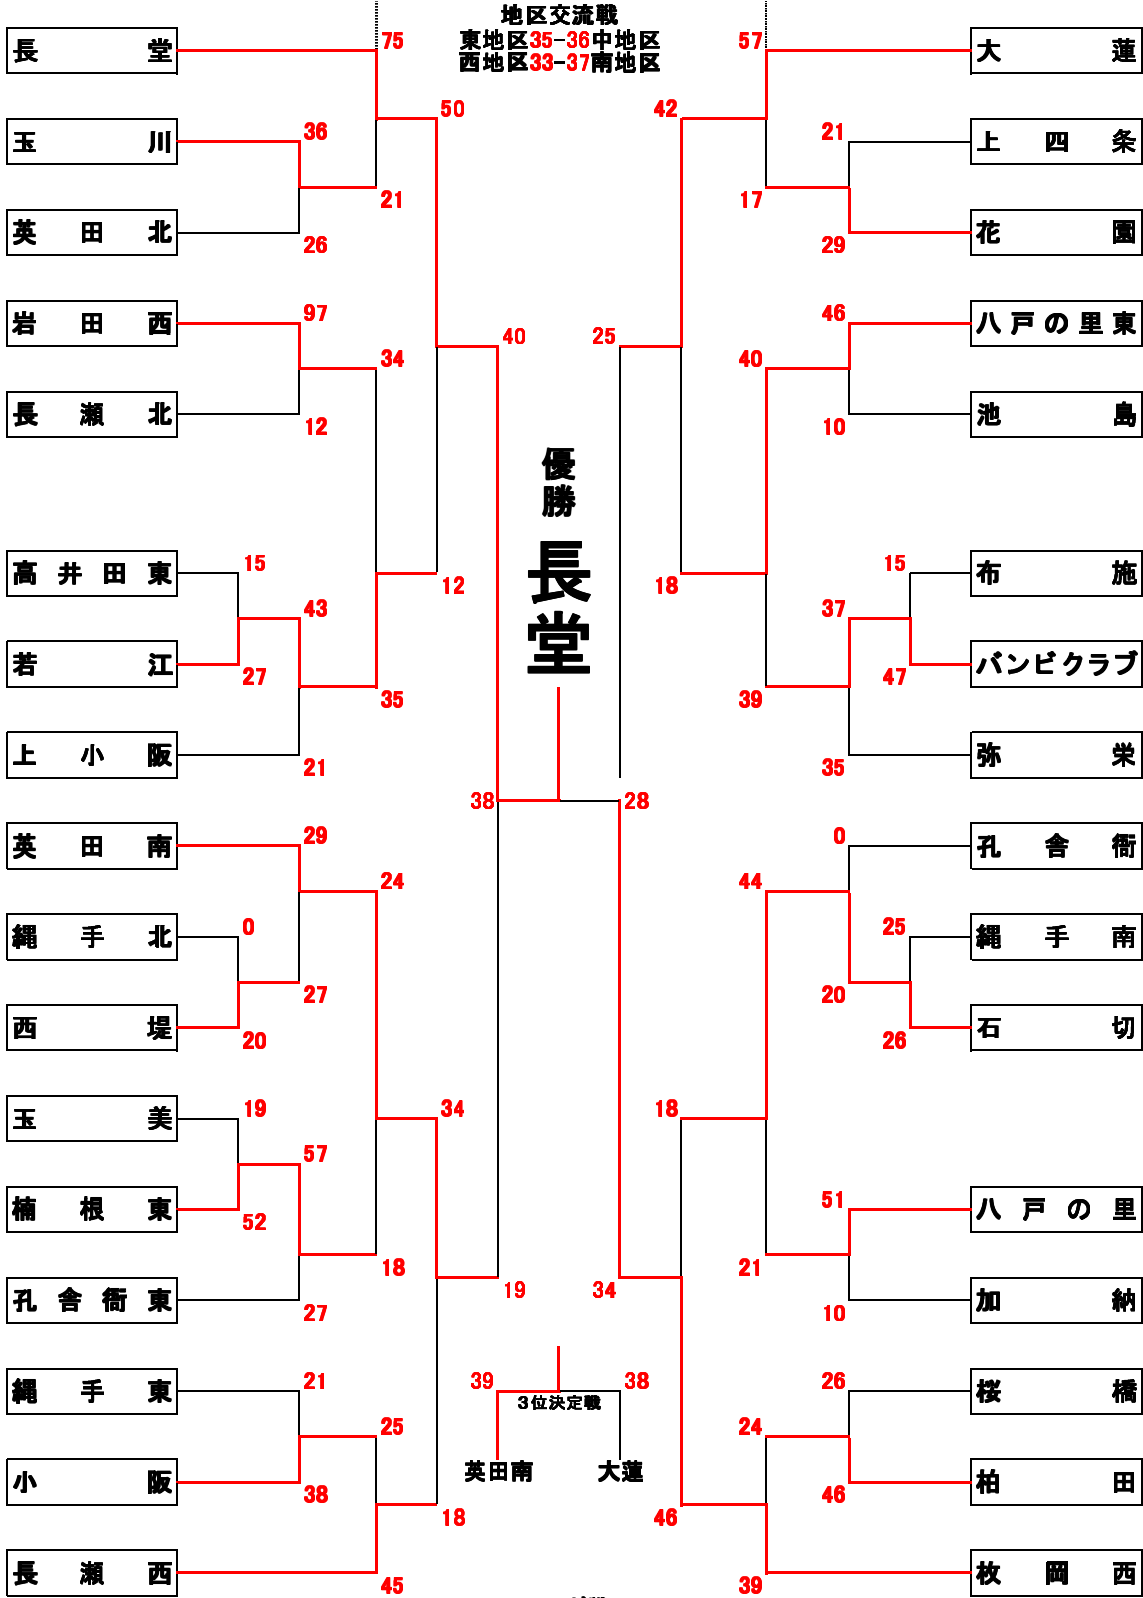

第36回 サマーカップ 男子

Bシード戦  
石切 29-30 八戸の里東  
若江 21-33 長瀬西